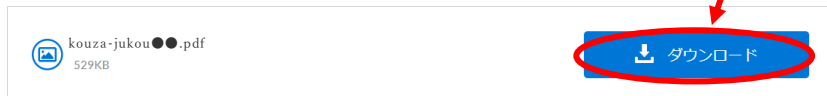

◇ 講座の受講をお申込みいただいた場合

注文の確定後に表示される「ご購入ありがとうございました。」の画面上の「ダウンロード」ボタンをクリックして、「kouza-jukou●●.pdf」という名前のファイルをダウンロードしてください。

(※あとでお送りするメールからもダウンロードできます)

当日受講するまでの流れは、「[講座視聴までの流れ](#)」をご覧ください。
ZOOMのダウンロードの方法なども説明しております。

iii) 「kouza-jukou●●.pdf」というファイルをダウンロード（ご自分のパソコンに保存）できる画面になりますので、「ダウンロード」ボタンをクリックして、ファイルをダウンロードしてください。

当日受講するまでの流れは、「[講座視聴までの流れ](#)」をご覧ください。ZOOMのダウンロードの方法なども説明しております。

もくじに戻る

■ お支払い方法

以下の決済方法からお選びいただけます。

- ・ クレジットカード
- ・ 銀行振込 (※別途各銀行既定の振込手数料がかかります)
- ・ コンビニ決済 (※別途決済手数料220円がかかります)
 - ローソン (ロッピー)
 - ファミリーマート (Famiポート)
 - セイコーマート (クラブステーション)
 - デイリーヤマザキ
- ・ PayPal
- ・ キャリア決済 (※別途決済手数料220円がかかります)
 - ドコモ払い
 - auかんたん決済
 - ソフトバンクまとめて支払い)
- ・ 楽天ペイ